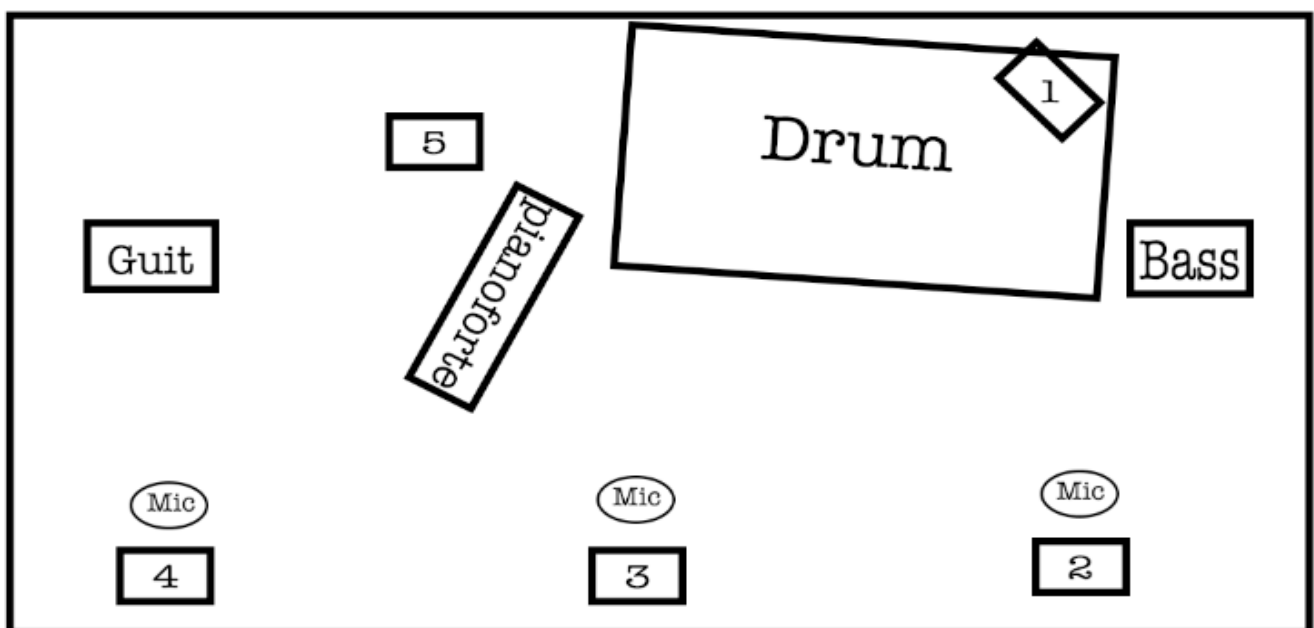

Scheda Tecnica/Channel list Up&Up

Vengono richiesti:

- 5 linee aux con 5 monitor disposti come disegno (almeno 350 watt)
- Pedana 2x2 per batteria
- nel caso di palco superiore a mt 10 sono richiesti SIDE FILL
- connessione video per video proiezione sul palco.

INSTRUMENT	CHANNEL	MIC	
Drum	1	Cassa	AKG D112 o similare
	2	Rullante	SM57 o similari
	3	Hit hat	AKG C1000 o simile
	4	Tom 1	SENNHEISER E604 o similari
	5	Timpano	SENNHEISER E604 o similari
	6	Right over	AKG C1000 o simile
	7	Left over	AKG C1000 o simile
	8	Drumkit	D.I. box
	9	Drumkit	D.I. box
Bass	10	Ampli	Direct out(da testate)
Guitar	11	Ampli	SENNHEISER E606 o similari
Guitar Acustic	12		D.I. box
Sequenzi R	13		D.I. box
Sequenzi L	14		D.I. box
Backup sequenze	15		D.I. box
Vox Lead	16		Radio Microfono
Vox coro	17	Microfono	SM58 o similari
Vox coro	18	Microfono	SM58 o similari

PLANNER

Per qualsiasi informazione e chiarimento contattare Angelo Nolè 3408480751